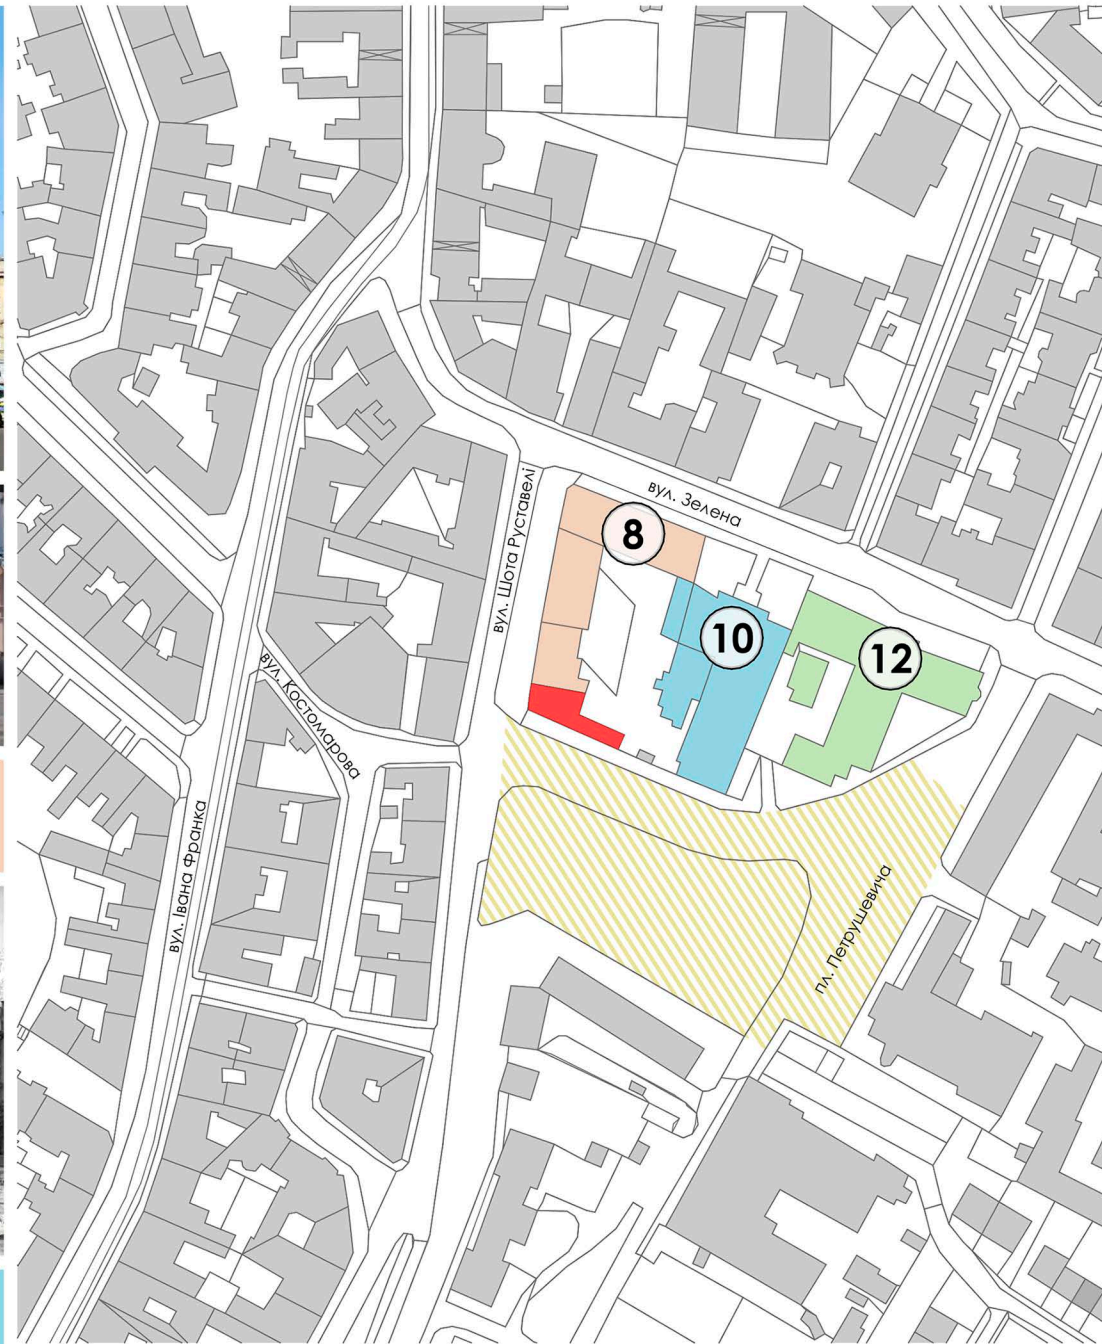

Схема взаємодії об'єкту проектування з існуючою квартальною забудовою

№8. Рік зведення: 1885-92рр.
стиль: класицизм, історизм
Львівська середня спеціальна музична школа-інтернат імені Соломії Крушельницької

№10. Рік зведення: 1871-72рр.
стиль: класицизм, історизм
архітектор: Йозеф Енгель (10)
Львівська середня спеціальна музична школа-інтернат імені Соломії Крушельницької

Об'єкт проектування

№12. Рік зведення: 1937 – 1939
стиль: функціоналізм
архітектор: Ян Багенький
Інститут бактеріології та мікробіології НАМ України

Площа Петрушевича