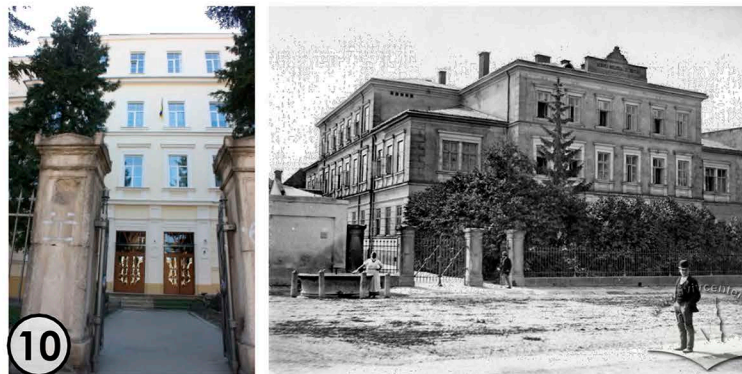

Схема взаємодії об'єкту проектування з існуючою квартальною забудовою

№8. Рік зведення: 1885-92рр.
стиль: класицизм, історизм
Львівська середня спеціальна музична школа-інтернат імені Соломії Крушельницької

№10. Рік зведення: 1871-72рр.
стиль: класицизм, історизм
архітектор: Йозеф Енгель (10)
Львівська середня спеціальна музична школа-інтернат імені Соломії Крушельницької

Об'єкт проектування

№12. Рік зведення: 1937 – 1939
стиль: функціоналізм
архітектор: Ян Багенький
Інститут бактеріології та мікробіології НАМ України

Площа Петрушевича