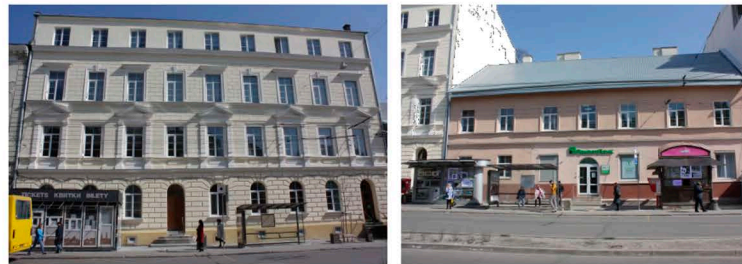

Схема взаємодії об'єкту проектування з існуючою квартальною забудовою

№8. Рік зведення: 1885-92рр.
стиль: класицизм, історизм
Львівська середня спеціальна музична школа-інтернат імені Соломії Крушельницької

№10. Рік зведення: 1871-72рр.
стиль: класицизм, історизм
архітектор: Йозеф Енгель (10)
Львівська середня спеціальна музична школа-інтернат імені Соломії Крушельницької

Об'єкт проектування

№12. Рік зведення: 1937 – 1939
стиль: функціоналізм
архітектор: Ян Багенький
Інститут бактеріології та мікробіології НАМ України

Площа Петрушевича